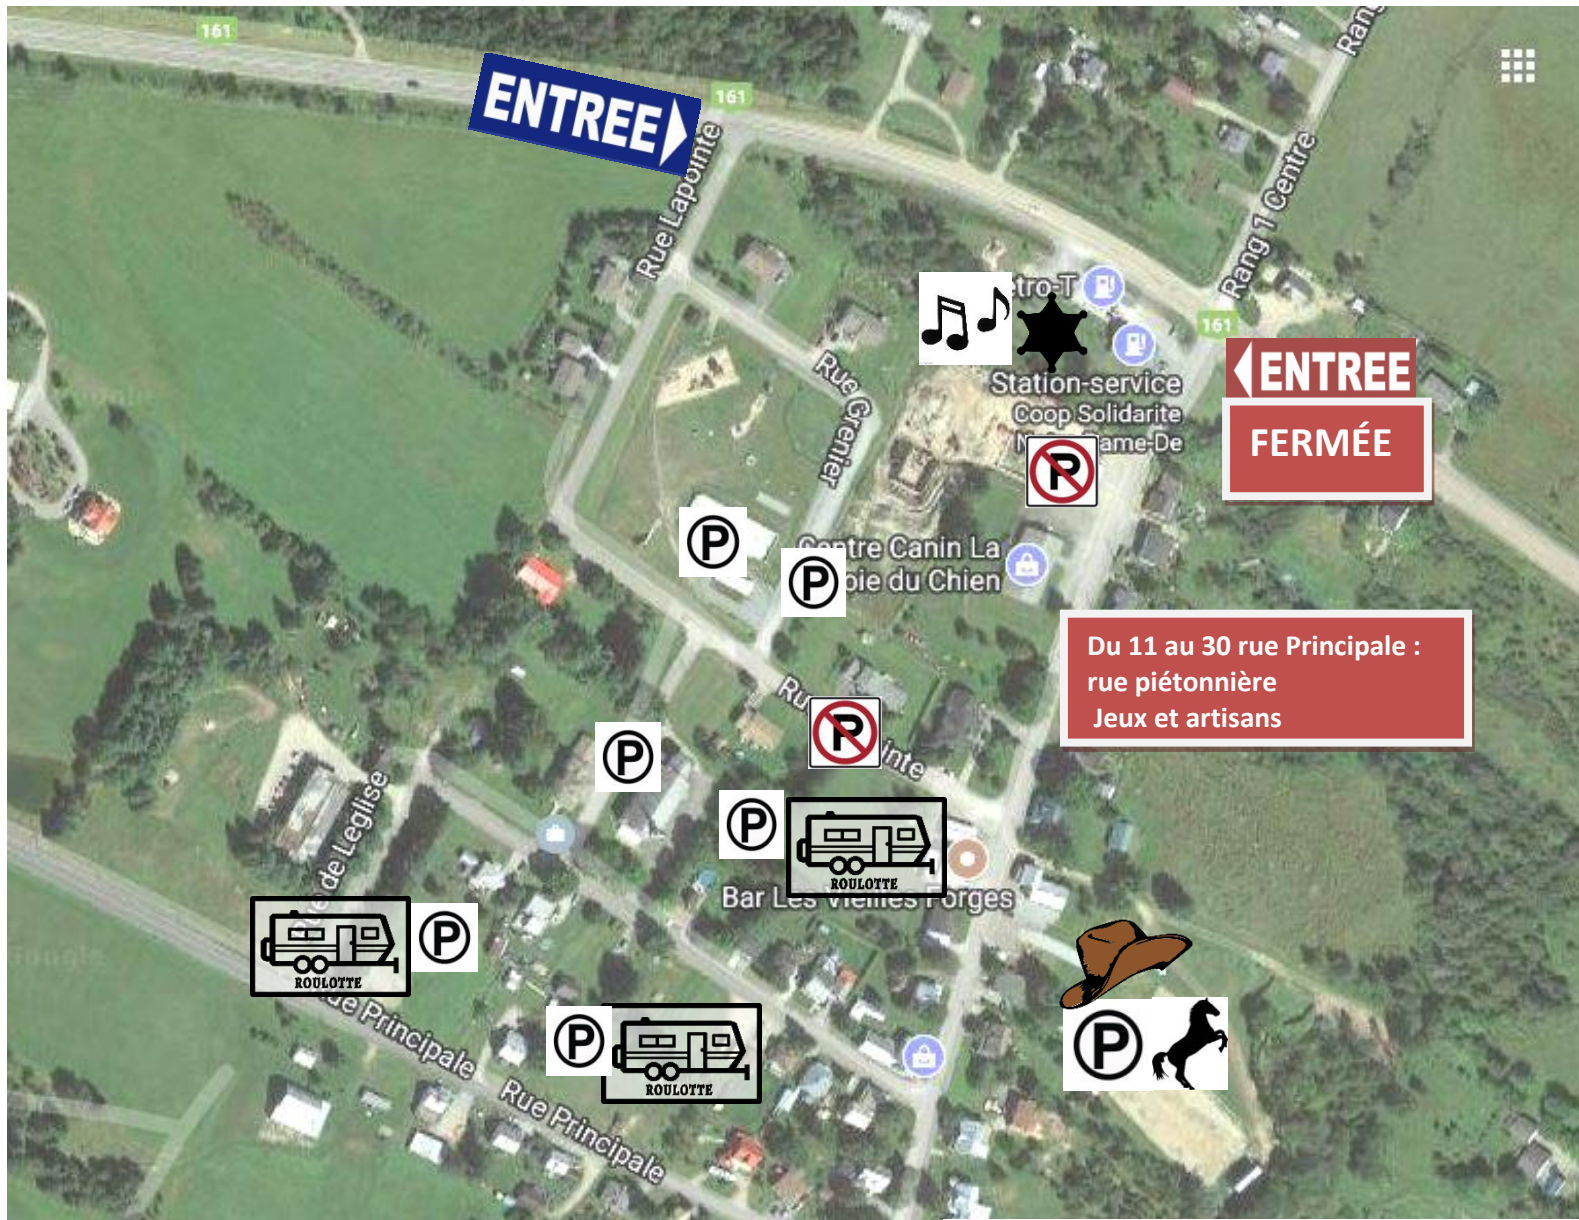

# Country au village

## Plan du site et des stationnements

-  Terrain de la Coop Notre-d'Ham
-  Place de la musique
-  Terrain, 30 rue Principale
-  Stationnement interdit à la Caserne  
Rue Lapointe, stationnement réservé aux autobus et aux résidents de la rue Principale
-  Stationnement dans les rues (Ne bloquez pas les entrées.)
-  Stationnement au centre communautaire, à l'église, au parc municipal
-  Stationnement pour roulottes, campeurs
-  Stationnement pour remorque à chevaux